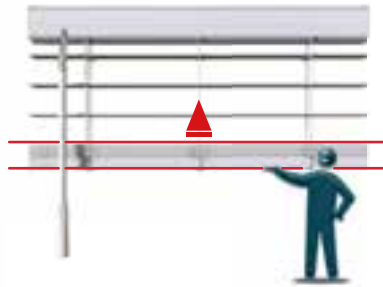

INDUSTRY'S #1 BLIND

✗ OTHERS

✓ NORMAN®

TRADITIONAL CORDED

- Outdated headrail requiring valance to cover light gap
- Unsightly slat holes
- Unsafe, unsightly cords

CORDLESS SMARTPRIVACY®

- Modern, impact resistant valance free, PolyDeco headrail
- Award-winning SmartPrivacy®
- Child safe cordless lift system

FAUX WOOD COLORS

DESIGNER CROWN VALANCE

SIDE VIEW

MODERN CURVED VALANCE

SIDE VIEW

INDUSTRY'S #1 BLIND

1. SMARTPRIVACY®
2. PERFORMANCE CORDLESS
 - Smooth Operation
 - Reliable Performance
 - Larger Sizes
3. CO-EXTRUDED SLAT
 - 2000 UV HOURS
 - 125° HDT
 - Lighter
4. IMPACT RESISTANT, MODERN, VALANCE FREE, POLYDECO HEADRAIL
5. ENGINEERED BOTTOM RAIL

2 & 2 1/2" SLATS

CORDLESS STANDARD

Length	USA	24	28	32	36	42	48	54	60	66	72	78	84	96
	30	110	120	129	145	156	168	184	214	228	245	263	277	299
36	116	127	136	155	166	178	200	228	243	269	277	299	325	325
42	126	136	148	165	177	196	215	244	265	289	304	328	354	354
48	133	145	157	174	189	209	229	260	283	310	325	348	376	376
54	145	162	170	193	210	229	253	289	310	336	358	382	410	410
60	156	167	182	206	224	242	268	307	329	359	379	410	444	444
66	164	176	192	217	235	258	284	327	350	388	405	436	472	472
74	173	188	204	233	252	276	304	350	376	410	436	470	NA	NA
78	178	198	215	240	263	289	318	369	395	435	459	490	NA	NA
84	188	206	226	256	276	304	338	386	416	463	482	NA	NA	NA
90	198	215	235	268	290	318	352	402	436	479	NA	NA	NA	NA
96	204	227	245	277	304	338	374	424	458	505	NA	NA	NA	NA